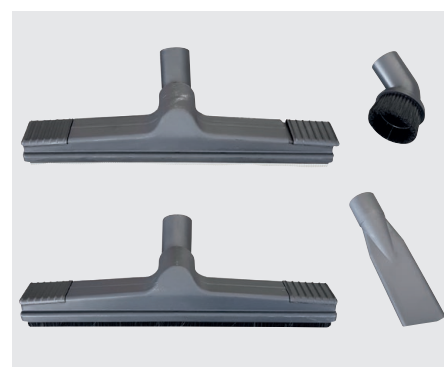

Contenu de la livraison

011.567A	Flexible d'aspiration
011.003A	Tube en acier chromé cpl.
011.400	Suceur brosse à roulettes, 37 cm
011.300	Suceur à eau, 37 cm
011.004	Brosse ronde pinceau
011.006	Suceur à fente
027.440	Filtre à grande surface
-	Sac en tissu

Accessoires optionnels

027.430	Sac en tissu (5 pcs)
---------	----------------------

Nettoyage à sec: sac en tissu

Nettoyage à sec: filtre à grande surface

Mêmes accessoires pour SW22, SW35 et SW60

Suisse / siège principal